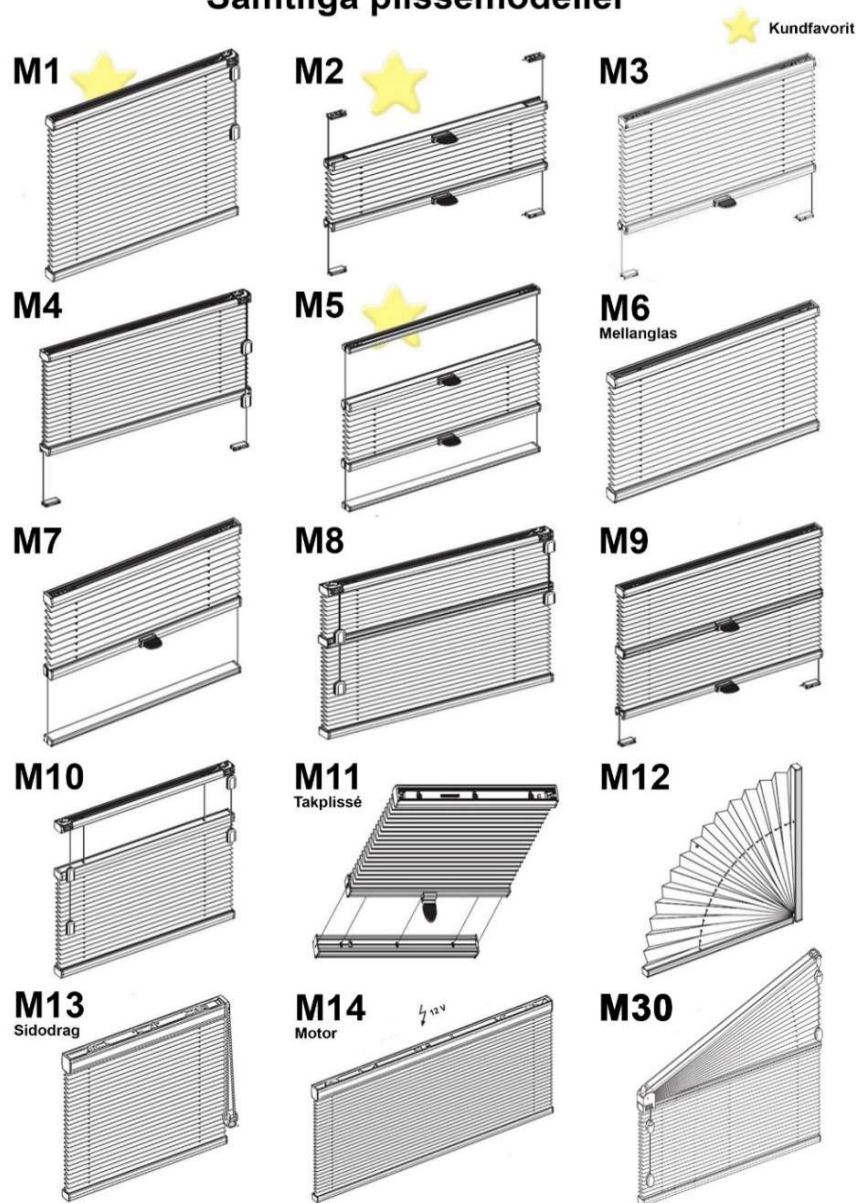

Moms: 25%

Reviderad 2021-05-17

Prislista Plisségardiner 2021 försäljningspris (inkl. moms)

Samtliga plissémodeller

Snabböversikt över samtliga plissémodellerna

Modell	Min bredd	Max bredd	Max höjd
M1	200	2200	2600
M2	200	1200	2200
M3	200	1200	2200
M4	200	2200	2600
M5	200	1200	2200
M6	200	2200	2600
M7	200	1200	1600
M8	300	2200	2600
M9	200	1500	2200
M10	300	2200	2600
M11	300	1500	2000
M12	200	1000	1000
M13	400	2200	2600
M14	700	2200	2600
M30	300	2000	2400

Prislista Plisségardiner 2021 försäljningspris (inkl. moms)

M1 frihängande (Linlås) eller M6 frihängande för mellanglas. Extra kostnad tillkommer på övriga modeller (se lista till höger och på sida 2)

Samtliga modeller är begränsade i bredd/höjd, se produktbladen.

Prisgrupp 1

Reviderad 2021-05-17

	Bredd 60	80	100	120	140	160	180	200	220
Höjd 80	1130	1291	1493	1655	1796	1977	2190	2401	2643
100	1211	1412	1614	1787	1957	2159	2361	2603	2865
120	1312	1513	1735	1917	2098	2300	2542	2784	3067
140	1392	1614	1856	2038	2244	2482	2724	2986	3289
160	1493	1715	1977	2179	2401	2623	2906	3188	3511
180	1594	1836	2098	2300	2542	2805	3067	3370	3713
200	1675	1937	2220	2441	2684	2946	3249	3571	3935
220	1776	2038	2341	2583	2825	3113	3410	3753	4136
240	1856	2139	2462	2704	2966	3269	3592	3955	4358
260	1937	2240	2583	2845	3128	3450	3793	4177	4600